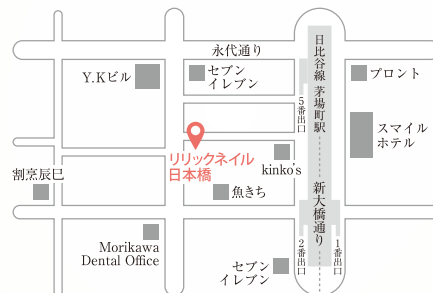

当店はお客様の快適さを 追求しています。

シンプルなデザインからゴージャスな
デザインまで。お仕事からプライベート、
またイベントまで。お客様のすべての
シーンで指先のかわいいをお手伝
いさせていただきます! 指先を見つめる度
にテンションアップしてください。

他にも沢山のこだわりを用意しています。
ぜひ皆様のご来店をお待ちしております。

リリックネイル日本橋
〒103-0025 東京都中央区日本橋茅場町2-8-1
BRICKGATE茅場町8F
☎ 0120-203-500

ACCESS

東西線/日比谷線 茅場町駅 5番出口徒歩1分
銀座線/浅草線 日本橋駅 D1番出口徒歩6分

-NAILSALON-
LyricNail

LyricNail